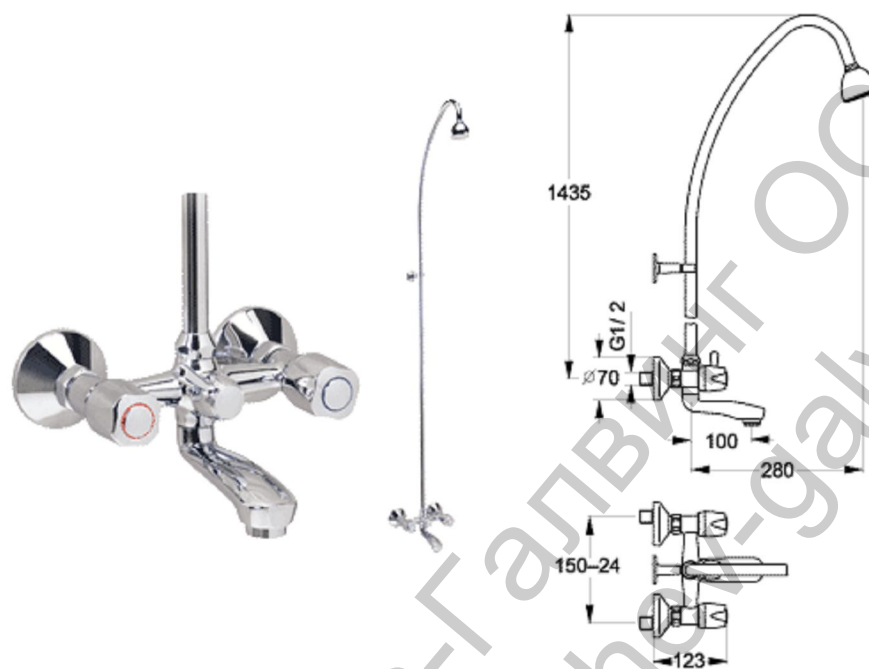

B1395AA Смесител стенов за вана/душ

двуръкохватков, каучукови
затварящи механизми G1/2
Лят чучур
Стандартно присъединяване
Ръчен превключвател вана/душ
Аератор тип "Perlator"
Със стационарен горен душ

Vidima